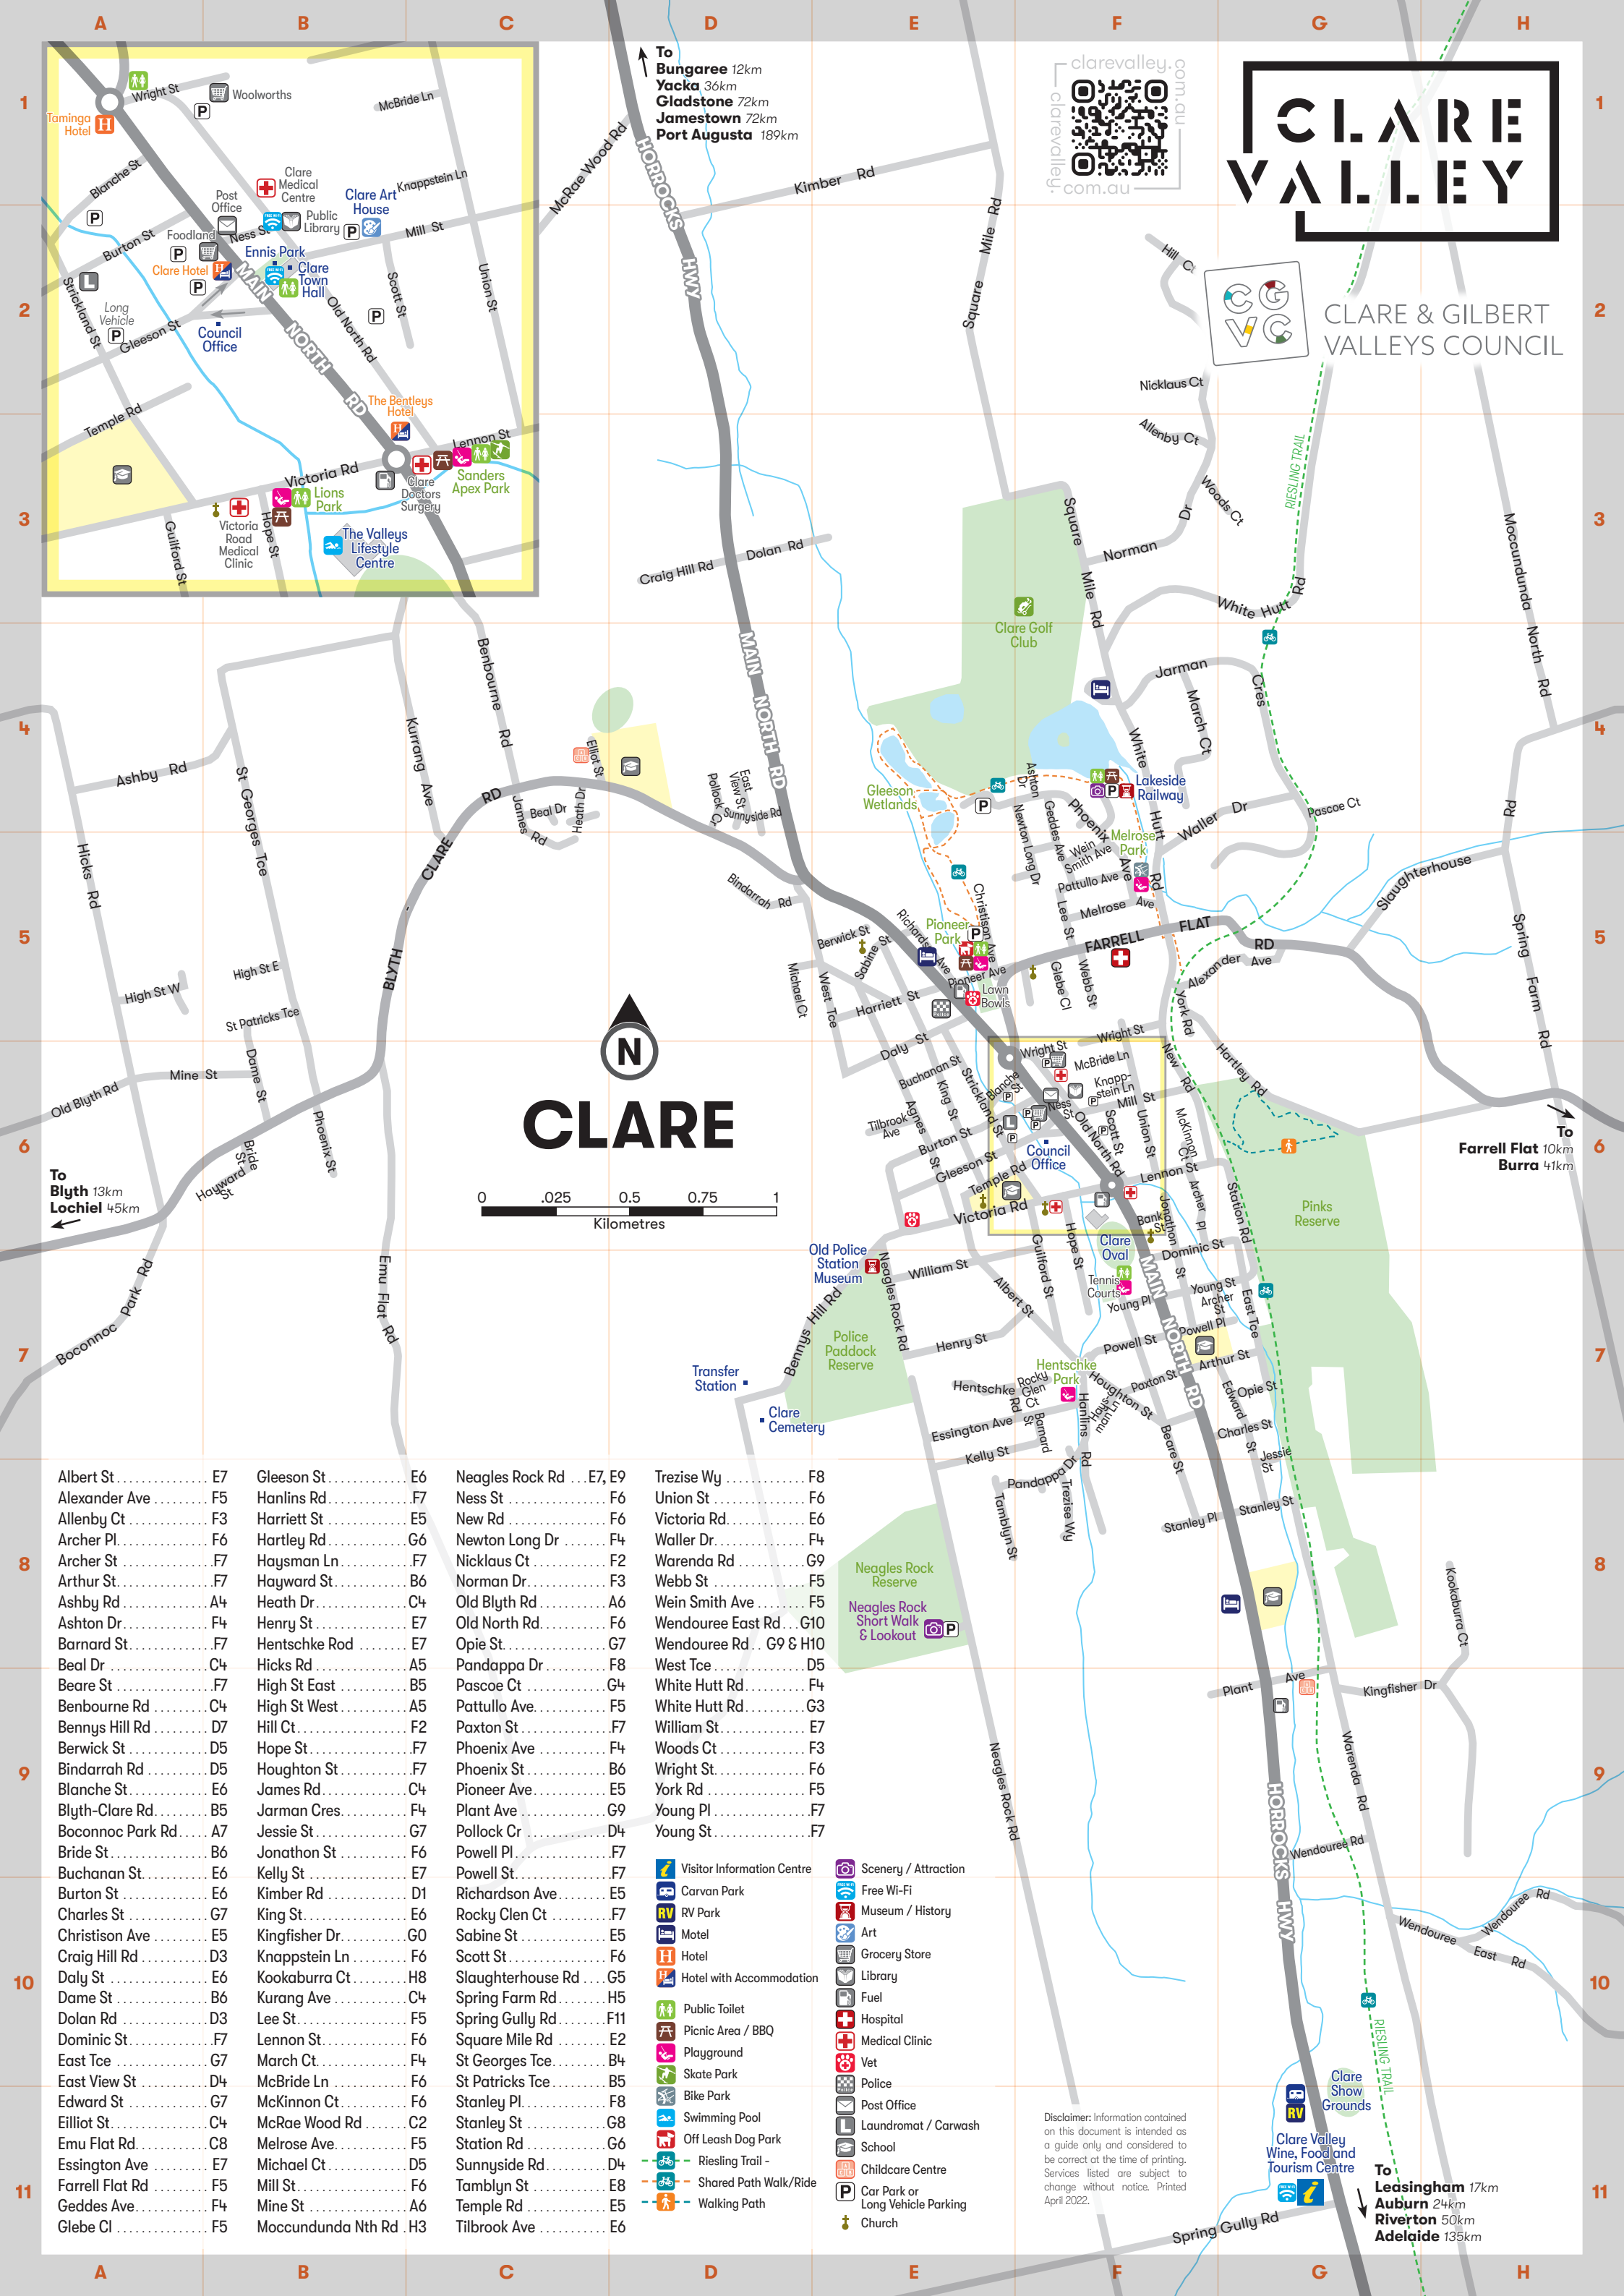

CLARE VALLEY

CLARE & GILBERT VALLEYS COUNCIL

CLARE

Albert St	E7	Gleeson St	E6	Neagles Rock Rd	E7, E9	Treziwy Wy	F8
Alexander Ave	F5	Hanlins Rd	F7	Ness St	F6	Union St	F6
Allenby Ct	F3	Harriett St	E5	New Rd	F6	Victoria Rd	E6
Archer Pl	F6	Hartley Rd	G6	Newton Long Dr	F4	Waller Dr	F4
Archer St	F7	Haysman Ln	F7	Nicklaus Ct	F2	Warendra Rd	G9
Arthur St	F7	Hayward St	B6	Norman Dr	F3	Webb St	F5
Ashby Rd	A4	Heath Dr	C4	Old Blyth Rd	A6	Wein Smith Ave	F5
Ashton Dr	F4	Henry St	E7	Old North Rd	F6	Wendouree East Rd	G10
Barnard St	F7	Hentschke Rod	E7	Opie St	G7	Wendouree Rd	G9 & H10
Beal Dr	C4	Hicks Rd	A5	Pandappa Dr	F8	West Tce	D5
Beare St	F7	High St East	B5	Pascoe Ct	G4	White Hutt Rd	F4
Benbourne Rd	C4	High St West	A5	Pattullo Ave	F5	White Hutt Rd	G3
Bennys Hill Rd	D7	Hill Ct	F2	Paxton St	F7	William St	E7
Berwick St	D5	Hope St	F7	Phoenix Ave	F4	Woods Ct	F3
Bindarra Rd	D5	Houghton St	F7	Phoenix St	B6	Wright St	F6
Blanche St	E6	James Rd	C4	Pioneer Ave	E5	York Rd	F5
Blyth-Clare Rd	B5	Jarman Cres	F4	Plant Ave	G9	Young Pl	F7
Boconnoc Park Rd	A7	Jessie St	G7	Pollock Cr	D4	Young St	F7
Bride St	B6	Jonathon St	F6	Powell Pl	F7		
Buchanan St	E6	Kelly St	E7	Powell St	F7		
Burton St	E6	Kimber Rd	D1	Richardson Ave	E5		
Charles St	G7	King St	E6	Rocky Clen Ct	F7		
Christison Ave	E5	Kingfisher Dr	G0	Sabine St	E5		
Craig Hill Rd	D3	Knappstein Ln	F6	Scott St	F6		
Daly St	E6	Kookaburra Ct	H8	Slaughterhouse Rd	G5		
Dame St	B6	Kurang Ave	C4	Spring Farm Rd	H5		
Dolan Rd	D3	Lee St	F5	Spring Gully Rd	F11		
Dominic St	F7	Lennon St	F6	Square Mile Rd	E2		
East Tce	G7	March Ct	F4	St Georges Tce	B4		
East View St	D4	McBride Ln	F6	St Patricks Tce	B5		
Edward St	G7	McKinnon Ct	F6	Stanley Pl	F8		
Elliot St	C4	McRae Wood Rd	C2	Stanley St	G8		
Emu Flat Rd	C8	Melrose Ave	F5	Station Rd	G6		
Essington Ave	E7	Michael Ct	D5	Sunnyside Rd	D4		
Farrell Flat Rd	F5	Mill St	F6	Tamblyn St	E8		
Geddes Ave	F4	Mine St	A6	Temple Rd	E5		
Glebe Ct	F5	Moccundunda Nth Rd	H3	Tilbrook Ave	E6		